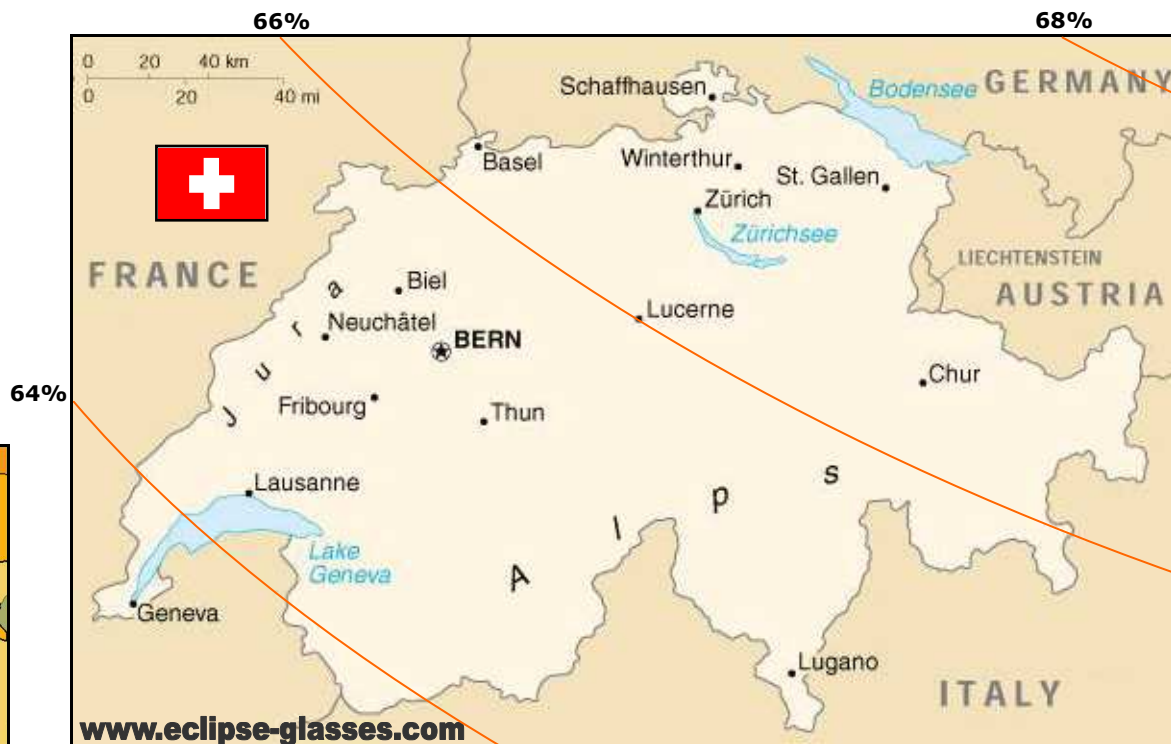

# LE MARDI 4 JANVIER 2011 ÉCLIPSE SOLAIRE EN "SUISSE"

POSITION	ÉCLIPSE MAXIMUM	OBSCURATION DU SOLEIL	PREMIER CONTACT AU LEVER		DERNIER CONTACT
	H MN S	EN %	H MN S	OBS.%	H MN S
1 Aarau	09 12 57	66,3	08 15 01	12,3	10 37 34
2 Altdorf	09 12 50	65,9	08 10 39	8,7	10 37 54
3 Appenzell	09 14 24	66,9	08 09 19	6,6	10 39 51
4 Bâle / Basel	09 12 41	66,3	08 17 35	14,9	10 37 00
5 Bellinzona / Bellinzona	09 12 14	65,2	08 06 31	5,8	10 37 38
<b>6 BERNE / BERN</b>	<b>09 11 35</b>	<b>65,4</b>	<b>08 15 48</b>	<b>14,0</b>	<b>10 35 53</b>
7 Bienné / Biel	09 11 39	65,5	08 17 12	15,3	10 35 49
8 Coire / Chur	09 13 47	66,3	08 07 07	5,4	10 39 22
9 Davos	09 14 07	66,4	08 05 39	4,2	10 39 55
10 Delémont	09 12 06	65,9	08 17 49	15,6	10 36 18
11 Frauenfeld	09 14 09	66,9	08 12 19	9,1	10 39 15
12 Fribourg	09 11 02	65,0	08 16 19	14,9	10 35 10
13 Genève / Geneva	09 09 03	63,6	08 18 08	18,1	10 32 34
14 Glaris / Glarus	09 13 34	66,4	08 09 39	7,3	10 38 52
15 Gstaad	09 10 39	64,7	08 14 31	13,5	10 34 55
16 Herisau	09 14 20	66,9	08 10 12	7,3	10 39 42
17 La Chaux de Fonds	09 11 08	65,2	08 18 49	17,3	10 35 02
18 Lausanne	09 10 02	64,3	08 17 19	16,6	10 33 52
19 Liéval	09 12 42	66,2	08 16 37	14,0	10 37 07
20 Locarno	09 11 56	65,1	08 07 16	6,6	10 37 11
21 Lucerne / Luzern	09 12 43	66,0	08 12 43	10,4	10 37 33
22 Lugano	09 11 52	64,9	08 06 06	5,8	10 37 14
23 Montreux	09 10 13	64,4	08 15 56	15,1	10 34 14
24 Neuchâtel	09 11 06	65,2	08 17 57	16,5	10 35 05
25 Saint-Gall / St. Gallen	09 14 30	67,0	08 09 58	7,0	10 39 55