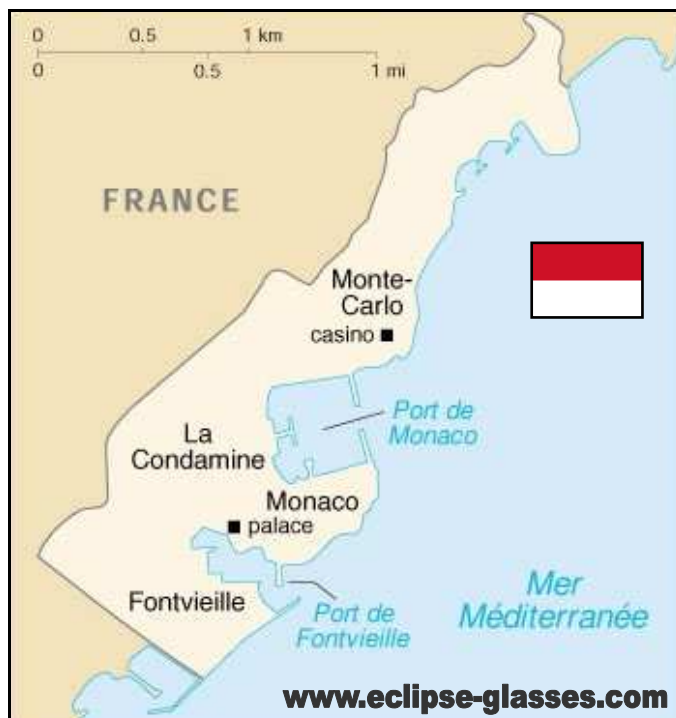

LE MARDI 4 JANVIER 2011 ÉCLIPSE SOLAIRE À "MONACO"

| POSITION | ÉCLIPSE MAXIMUM | OBSCURATION DU SOLEIL | PREMIER CONTACT AU LEVER | | DERNIER CONTACT |
|-----------------|-----------------|-----------------------|--------------------------|------------|-----------------|
| | H MN S | EN % | H MN S | OBS.% | H MN S |
| 1 Fontvieille | 09 06 40 | 60,7 | 08 04 10 | 7,2 | 10 31 06 |
| 2 La Condamine | 09 06 41 | 60,7 | 08 04 12 | 7,2 | 10 31 07 |
| 3 MONACO | 09 06 41 | 60,7 | 08 04 12 | 7,2 | 10 31 07 |
| 4 Monte-Carlo | 09 06 42 | 60,8 | 08 04 14 | 7,2 | 10 31 08 |